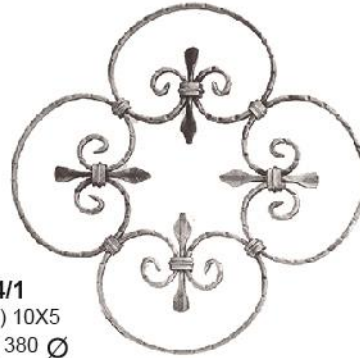

48/1
(mm) 12X12
(mm) 900X55 ☒

48/2
(mm) 12X12
(mm) 900X55 ☒

Roseta/Caracol

Hierro FORJADO

1011/1
(mm) 10
(mm) 440 Ø

24/1
(mm) 10X5
(mm) 380 Ø

23/1
(mm) 10X5
(mm) 250 Ø

17/1
(mm) 8X8
(mm) 250 Ø